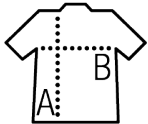

T-Shirt Adulte

Tailles	XXS*	XS	S	M	L	XL	XXL	3XL**	4XL***
A/B	60/46	64/48	70/50	72/53	74/56	76/59	78/62	80/65	82/68

Sweat Adulte

Measu- remen- ts	XS	S	M	L	XL	XXL	3XL	4XL	5XL
1/2 Chest	49cm	51cm	56cm	61cm	65cm	69cm	73cm	78cm	83cm
Body Length	64cm	67cm	70cm	73cm	76cm	79cm	82cm	86cm	90cm
Sleeve Length	57.5c m	59cm	60.5c m	62cm	63.5c m	65cm	66.5c m	68.5c m	70.5c m

T-Shirt Enfant

Tailles	2 ans	4 ans	6 ans	8 ans	10 ans	12 ans
cm	86/94 cm	96/104 cm	106/116 cm	118/128 cm	130/140 cm	142/152 cm
A/B	40/29	43/32	46/35	49/38	52/41	55/44

Sweat Enfant

Taille	S - 5/6 Years	M - 7/8 Years	L - 9/11 Years	XL - 12/13 Years
1/2 Chest	41cm	43cm	46cm	49cm
Body Length	48cm	52cm	57cm	62cm
Sleeve Length	40cm	43cm	47cm	51cm