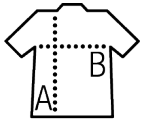

T-Shirt Adulte

Tailles	XXS*	XS	S	M	L	XL	XXL	3XL**	4XL***
A/B	60/46	64/48	70/50	72/53	74/56	76/59	78/62	80/65	82/68

Sweat Adulte

Measu- remen- ts	XS	S	M	L	XL	XXL	3XL	4XL	5XL
1/2 Chest	49cm	51cm	56cm	61cm	65cm	69cm	73cm	78cm	83cm
Body Length	64cm	67cm	70cm	73cm	76cm	79cm	82cm	86cm	90cm
Sleeve Length	57.5c m	59cm	60.5c m	62cm	63.5c m	65cm	66.5c m	68.5c m	70.5c m

T-Shirt Enfant

Tailles	2 ans	4 ans	6 ans	8 ans	10 ans	12 ans
cm	86/94 cm	96/104 cm	106/116 cm	118/128 cm	130/140 cm	142/152 cm
A/B	40/29	43/32	46/35	49/38	52/41	55/44

Sweat Enfant

Taille	S - 5/6 Years	M - 7/8 Years	L - 9/11 Years	XL - 12/13 Years
1/2 Chest	41cm	43cm	46cm	49cm
Body Length	48cm	52cm	57cm	62cm
Sleeve Length	40cm	43cm	47cm	51cm